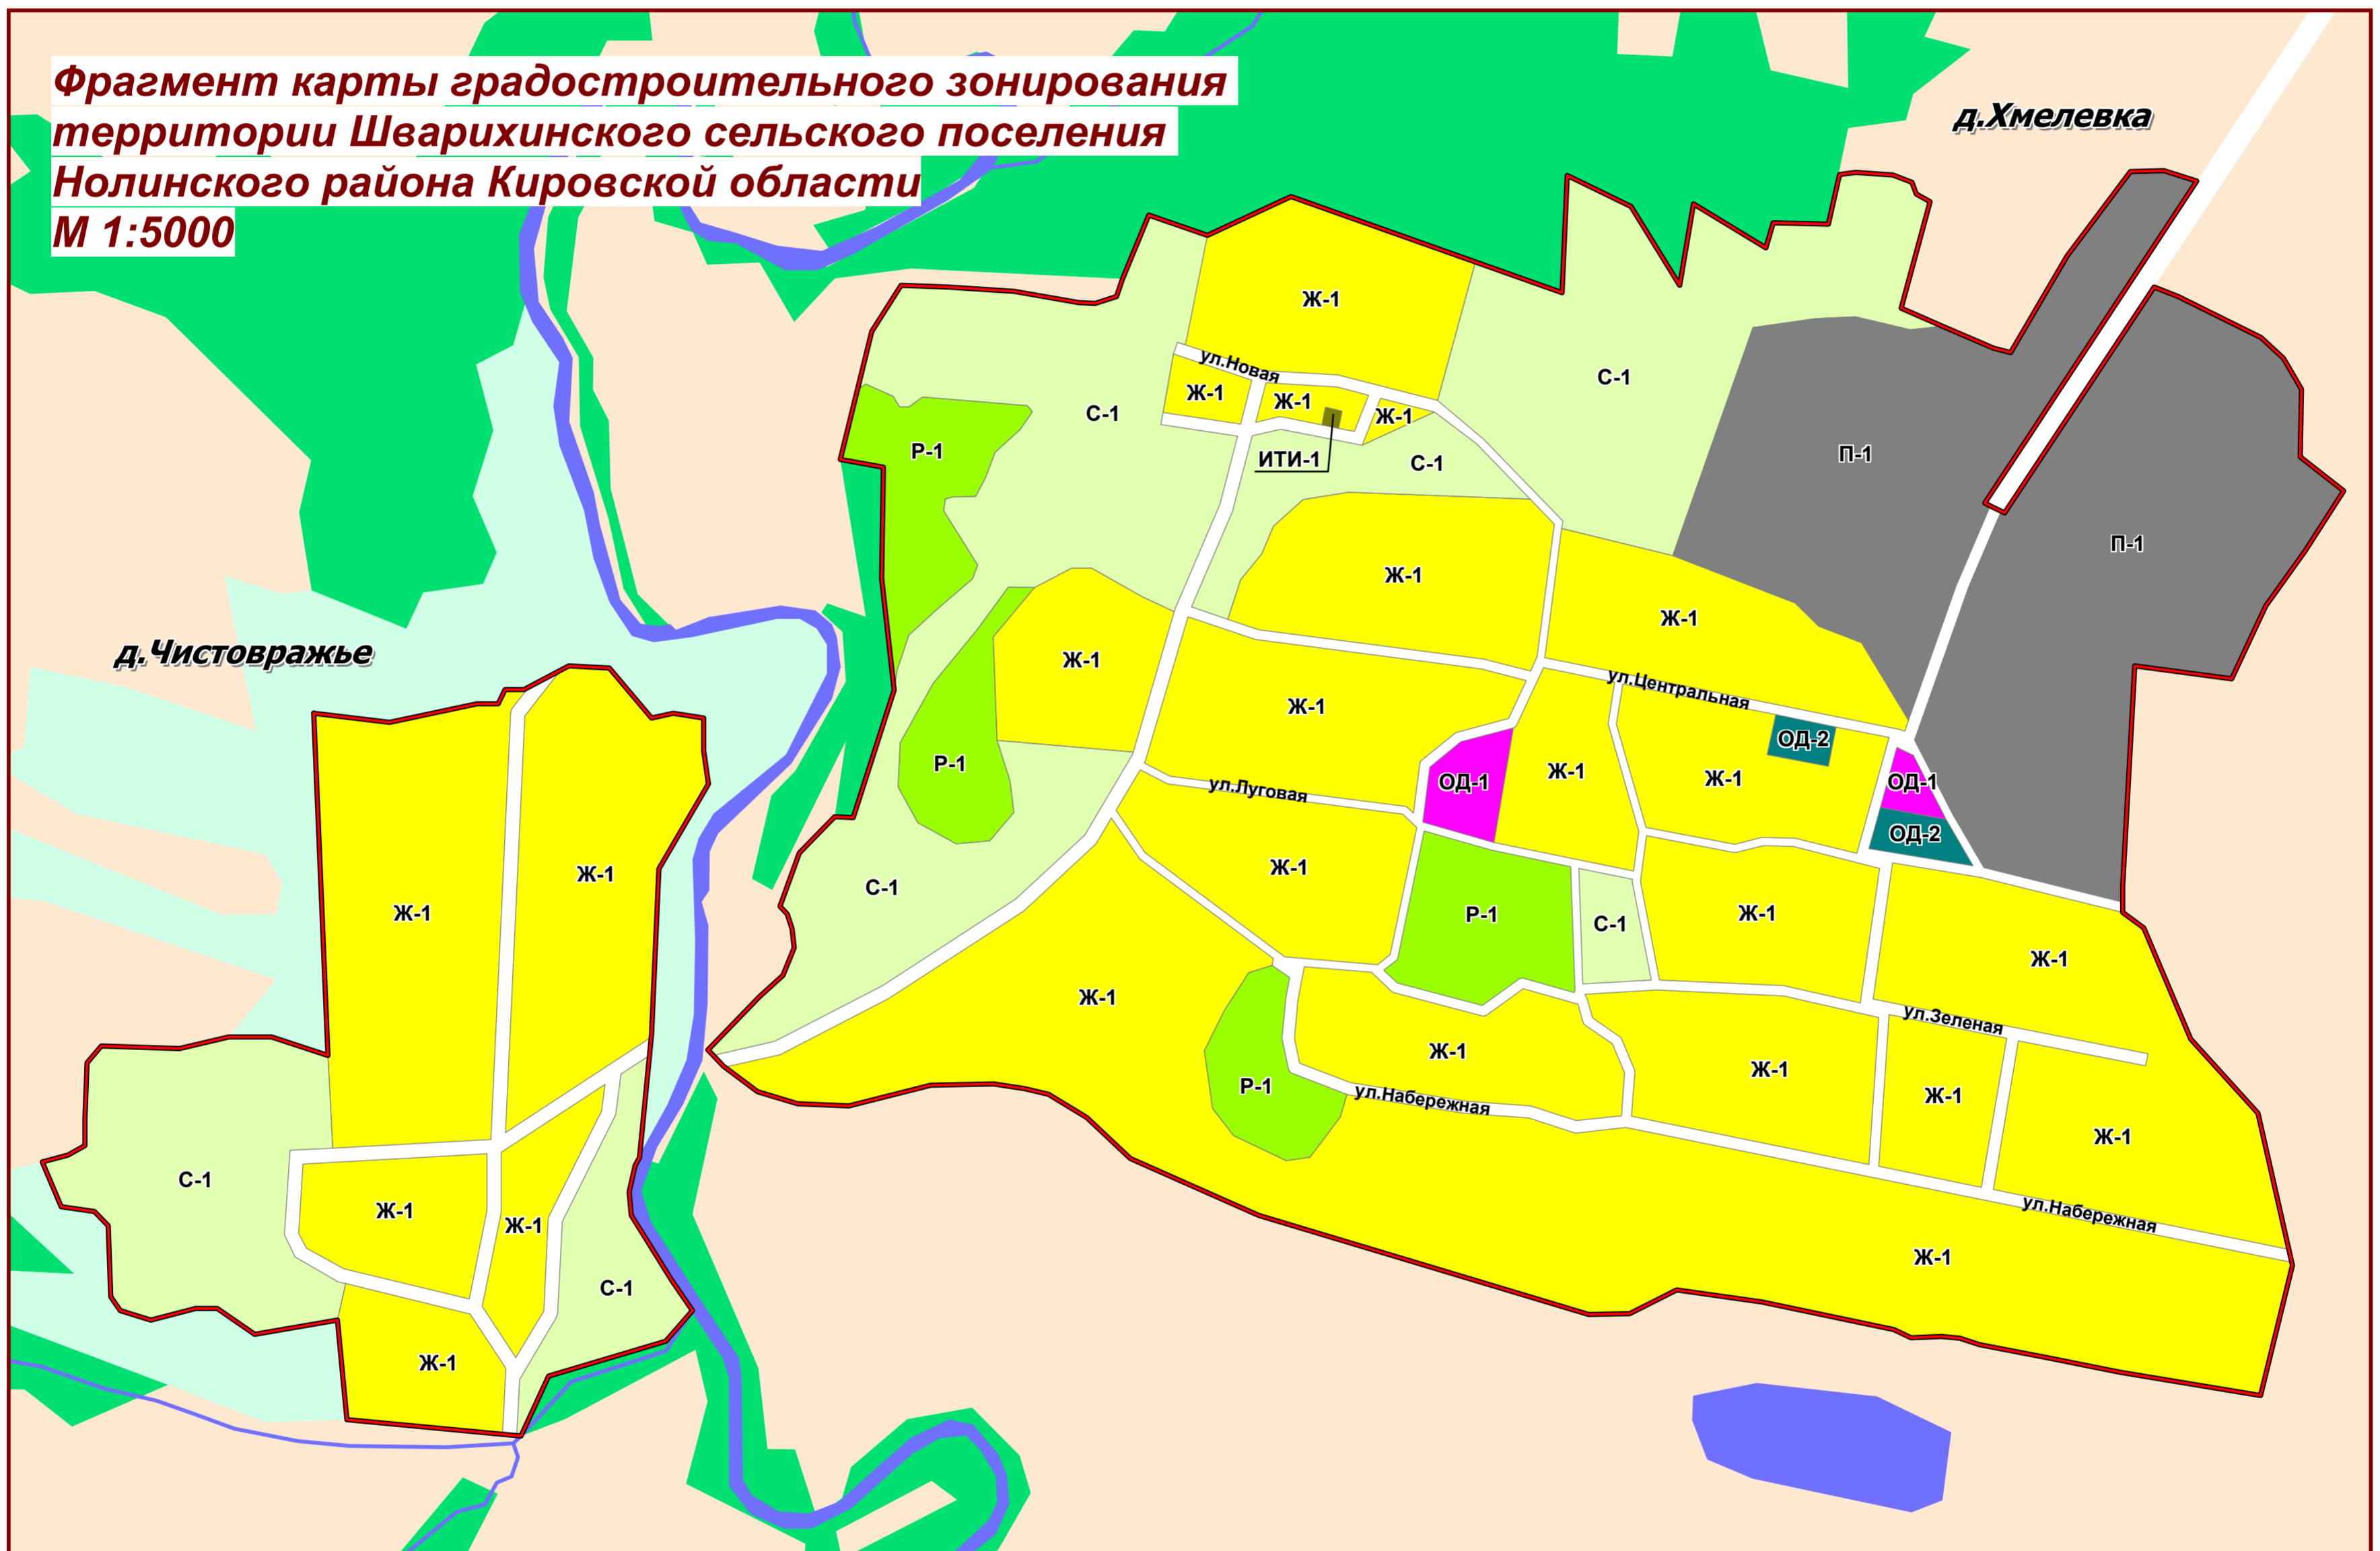

**Фрагмент карты градостроительного зонирования
территории Шварихинского сельского поселения
Нолинского района Кировской области
М 1:5000**

**Фрагмент карты градостроительного зонирования
территории Шварихинского сельского поселения
Нолинского района Кировской области
М 1:5000**

**Фрагмент карты градостроительного зонирования
территории Шварихинского сельского поселения
Нолинского района Кировской области
М 1:5000**