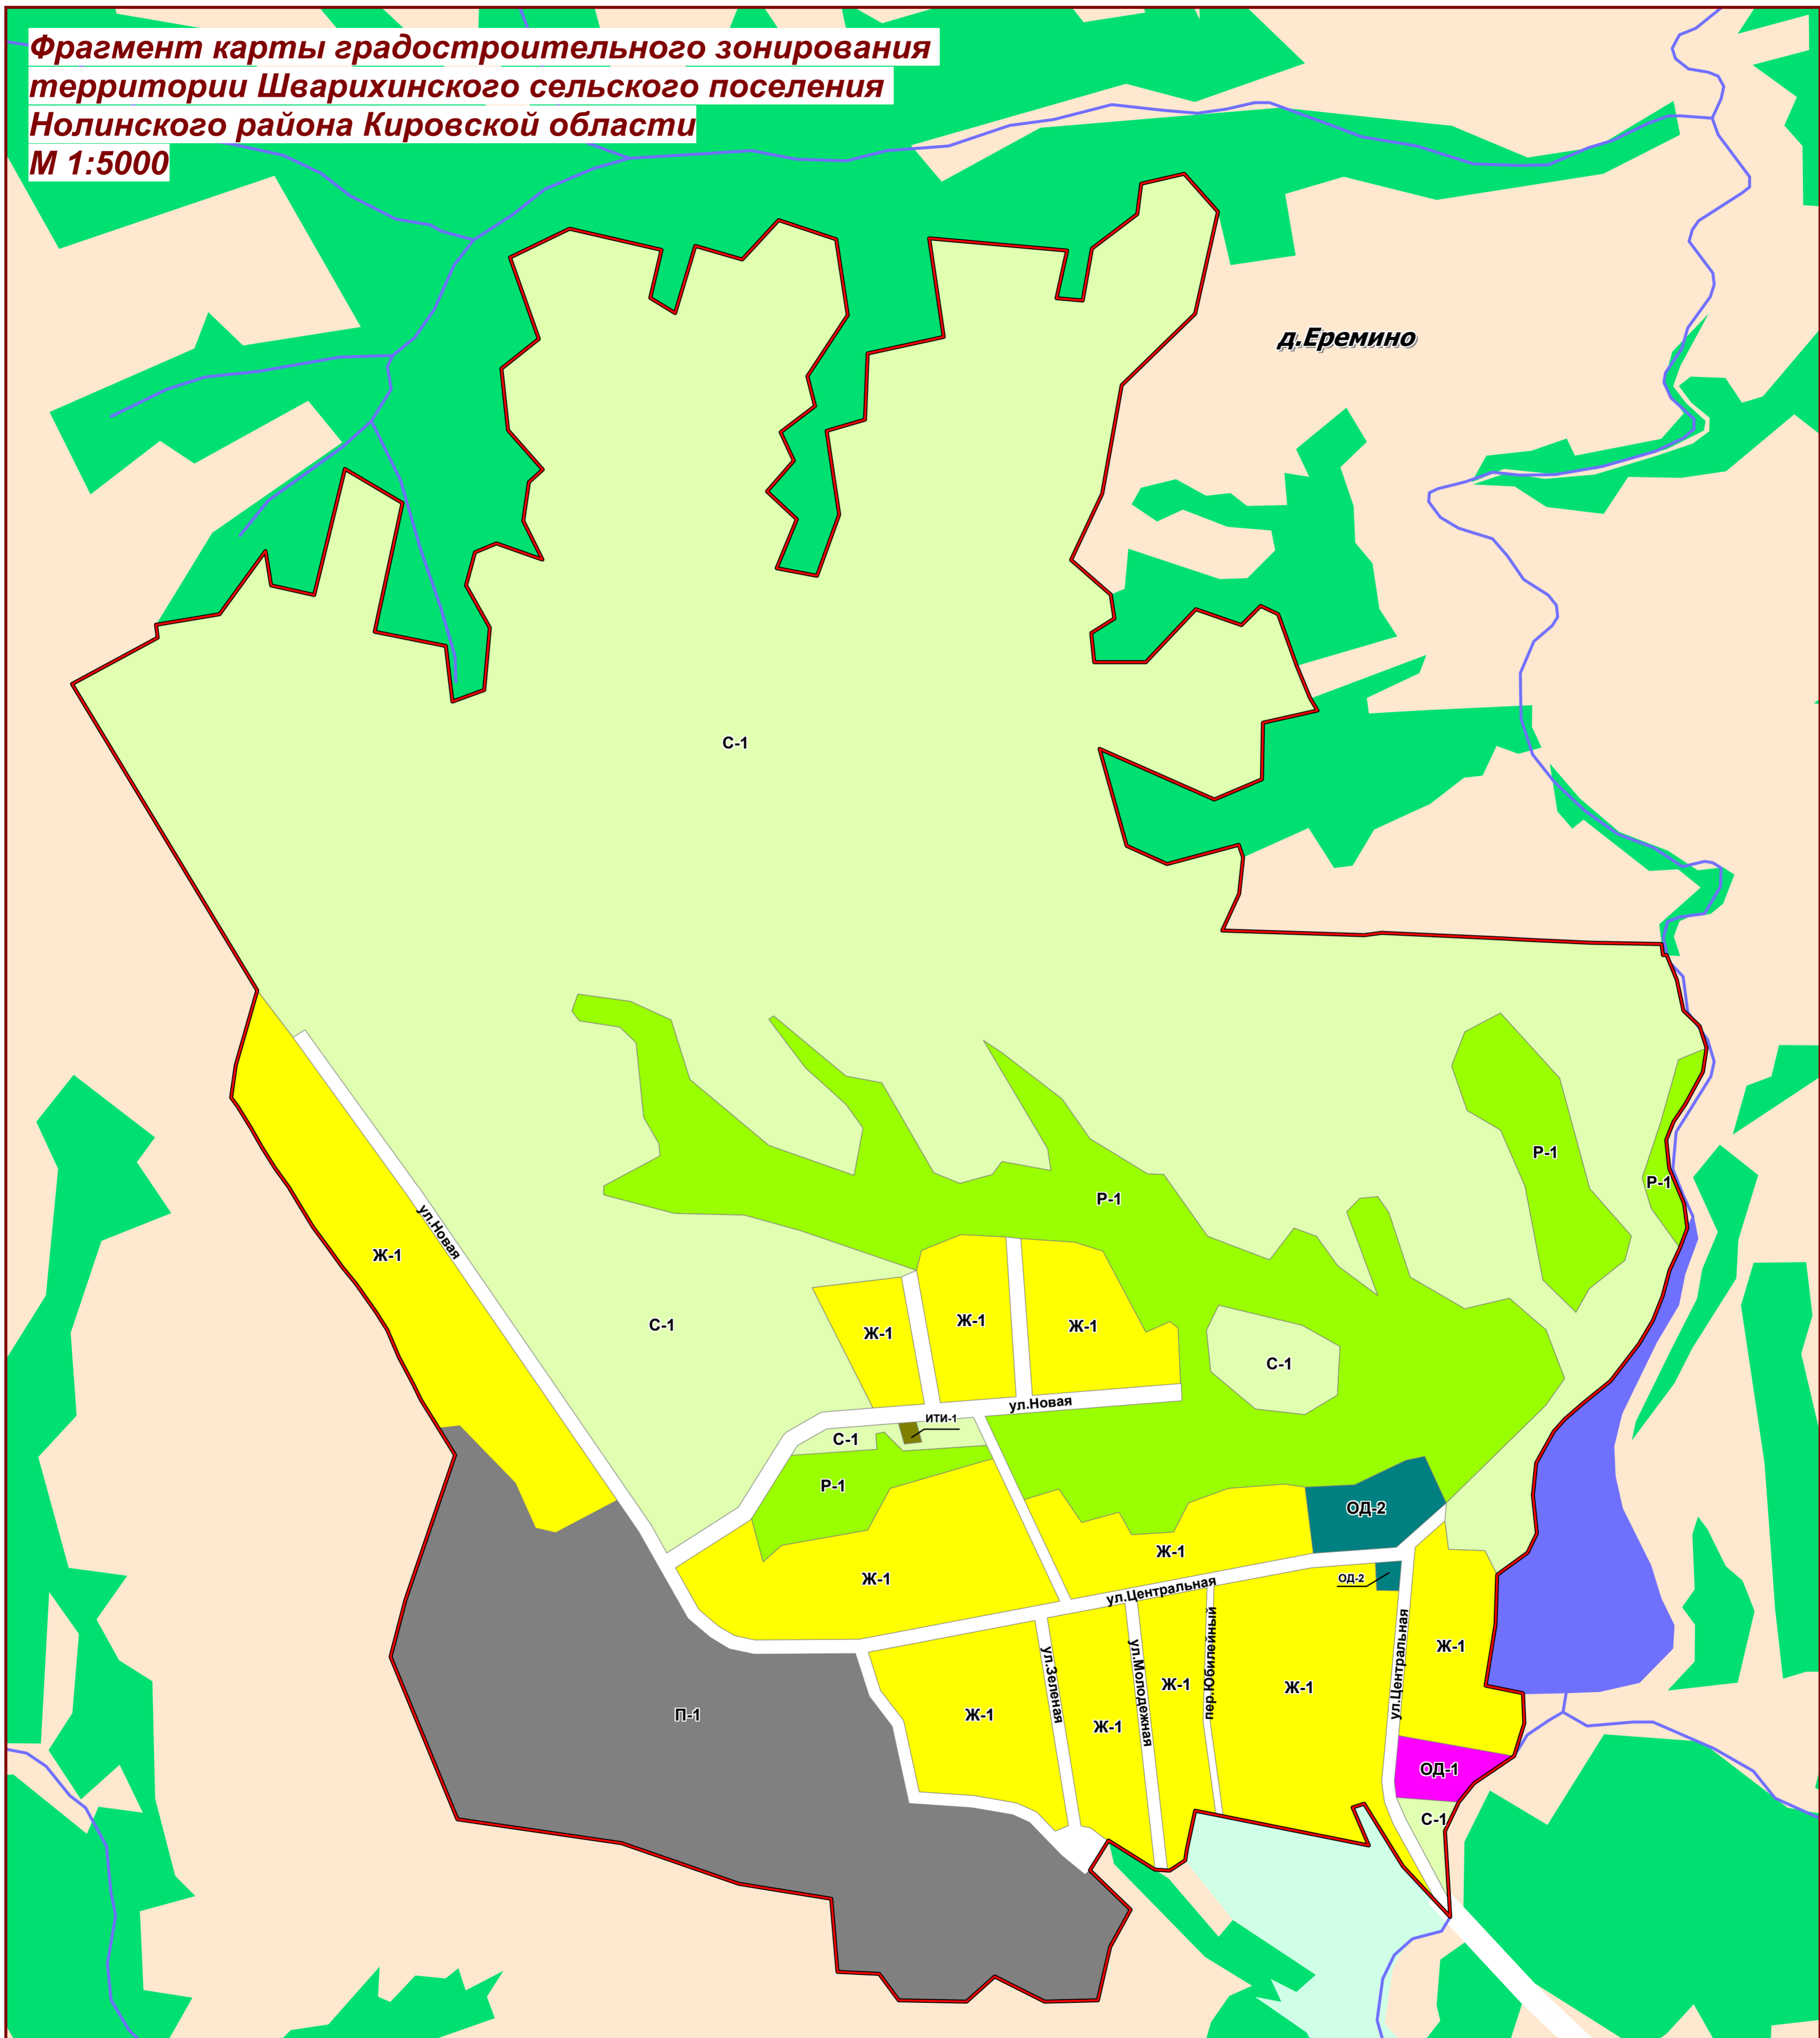

**Фрагмент карты градостроительного зонирования
территории Шварихинского сельского поселения
Нолинского района Кировской области
М 1:5000**

**Фрагмент карты градостроительного зонирования
территории Шварихинского сельского поселения
Нолинского района Кировской области
М 1:5000**

**Фрагмент карты градостроительного зонирования
территории Шварихинского сельского поселения
Нолинского района Кировской области
М 1:5000**